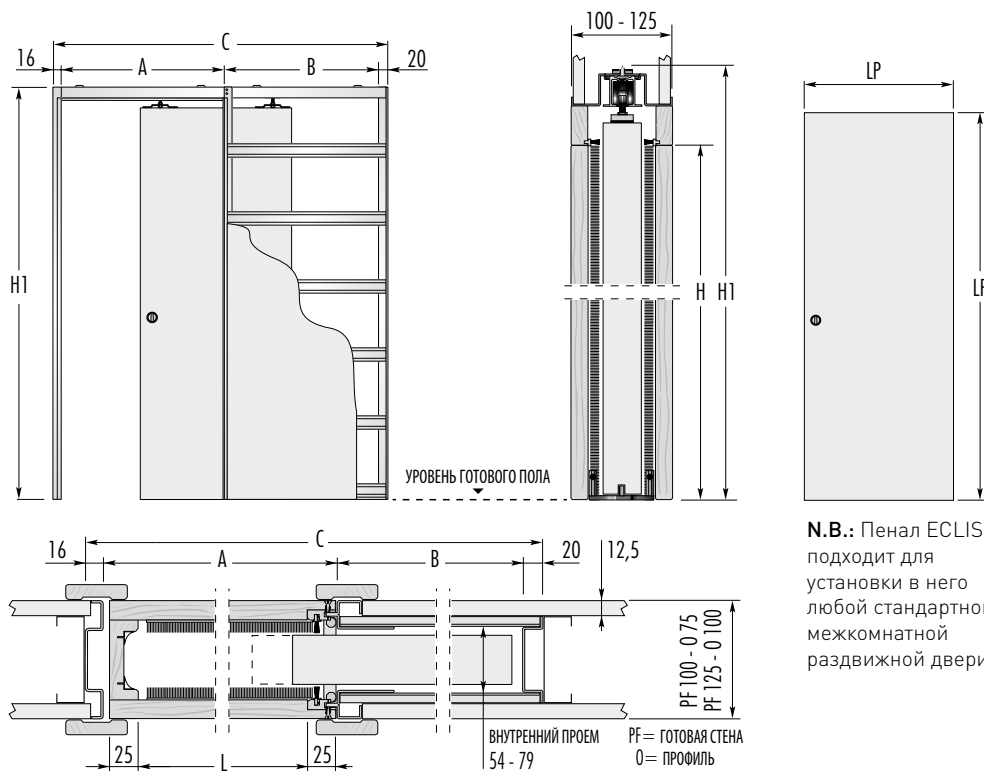

UNICO

UNICO – Пенал для установки стандартной одностворчатой межкомнатной раздвижной двери. Предназначенный для монтажа в стены толщиной 100 мм и 125 мм (опционально до 150 мм). Может использоваться как в новом строительстве, так и при ремонте помещений. Отличается надежностью, функциональностью и простотой монтажа в стены из различных материалов.

N.B.: Пенал ECLISSE подходит для установки в него любой стандартной межкомнатной раздвижной двери.

ПЕНАЛ СТАНДАРТНЫХ РАЗМЕРОВ				РАЗМЕР ДВЕРНОГО ПОЛОТНА		ВНИМАНИЕ!
РАЗМЕР ПРОЕМА L x H	РАЗМЕР КОНСТРУКЦИИ C x H1	A	B	LP	HP	
600 x 2000/2100	1301 x 2090/2190	650	615	600÷635	2000/2100	<ul style="list-style-type: none"> ▶ Рекомендуемая толщина дверного полотна – 40 мм (включая штапики для стекла). ▶ Стандартная грузоподъемность 100 кг, по заказу – 150 кг. ▶ Возможно изготовление под нужный размер. ▶ Возможное использование дверных полотен размером LP = 600:615; 700:715; 800:815; 900:915; 1000:1015 при монтаже доборных планок (Арт.: 4501090)
700 x 2000/2100	1501 x 2090/2190	750	715	700÷735	2000/2100	
800 x 2000/2100	1701 x 2090/2190	850	815	800÷835	2000/2100	
900 x 2000/2100	1901 x 2090/2190	950	915	900÷935	2000/2100	
1000 x 2000/2100	2101 x 2090/2190	1050	1015	1000÷1035	2000/2100	